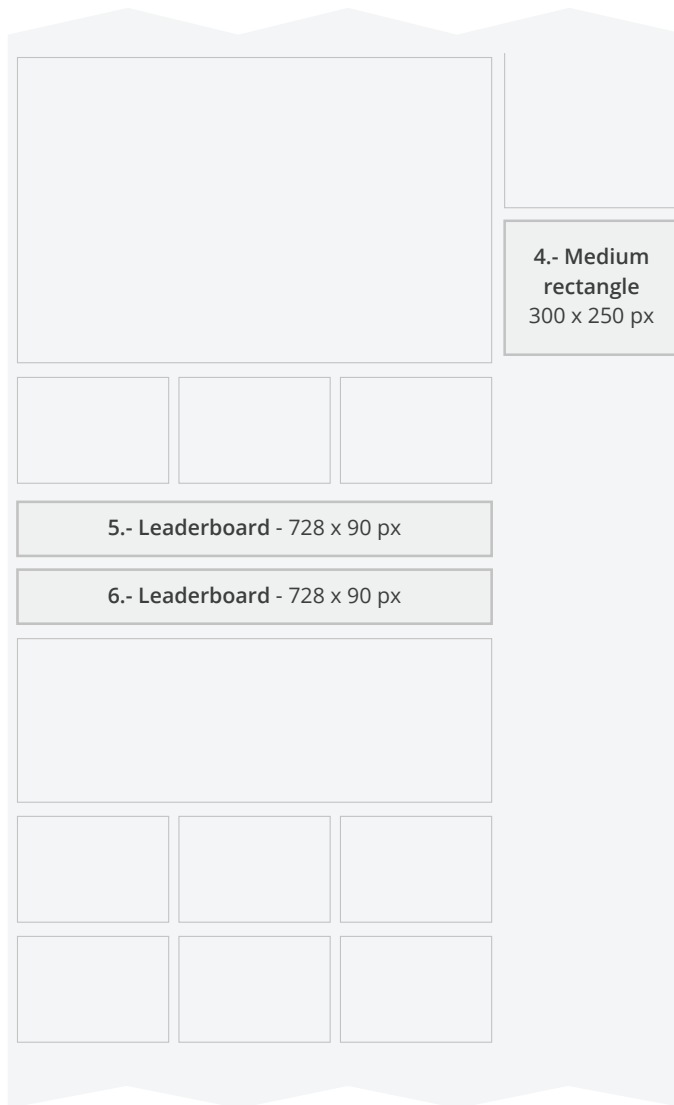

Listado de anuncios

- 1.- Super Leaderboard**
Dimensiones: 970 x 90 px
- 2.- Medium rectangle**
Dimensiones: 300 x 250 px
- 3.- Medium rectangle**
Dimensiones: 300 x 250 px
- 4.- Medium rectangle**
Dimensiones: 300 x 250 px
- 5.- Leaderboard**
Dimensiones: 728 x 90 px
- 6.- Leaderboard**
Dimensiones: 728 x 90 px

Listado de anuncios

7.- Medium rectangle

Dimensiones: 300 x 250 px

8.- Medium rectangle

Dimensiones: 300 x 250 px

9.- Leaderboard

Dimensiones: 728 x 90 px

10.- Leaderboard

5.- Medium rectangle
300 x 250 px

6.- Medium rectangle
300 x 250 px

Listado de anuncios

1.- Super Leaderboard
Dimensiones: 970 x 90 px

2.- Medium rectangle
Dimensiones: 300 x 250 px

3.- Half page
Dimensiones: 300 x 600 px

- 1.- Leaderboard**
Dimensiones: 728 x 90 px
- 2.- Leaderboard**
Dimensiones: 728 x 90 px
- 3.- Leaderboard**
Dimensiones: 728 x 90 px
- 4.- Leaderboard**
Dimensiones: 728 x 90 px
- 5.- Leaderboard**
Dimensiones: 728 x 90 px